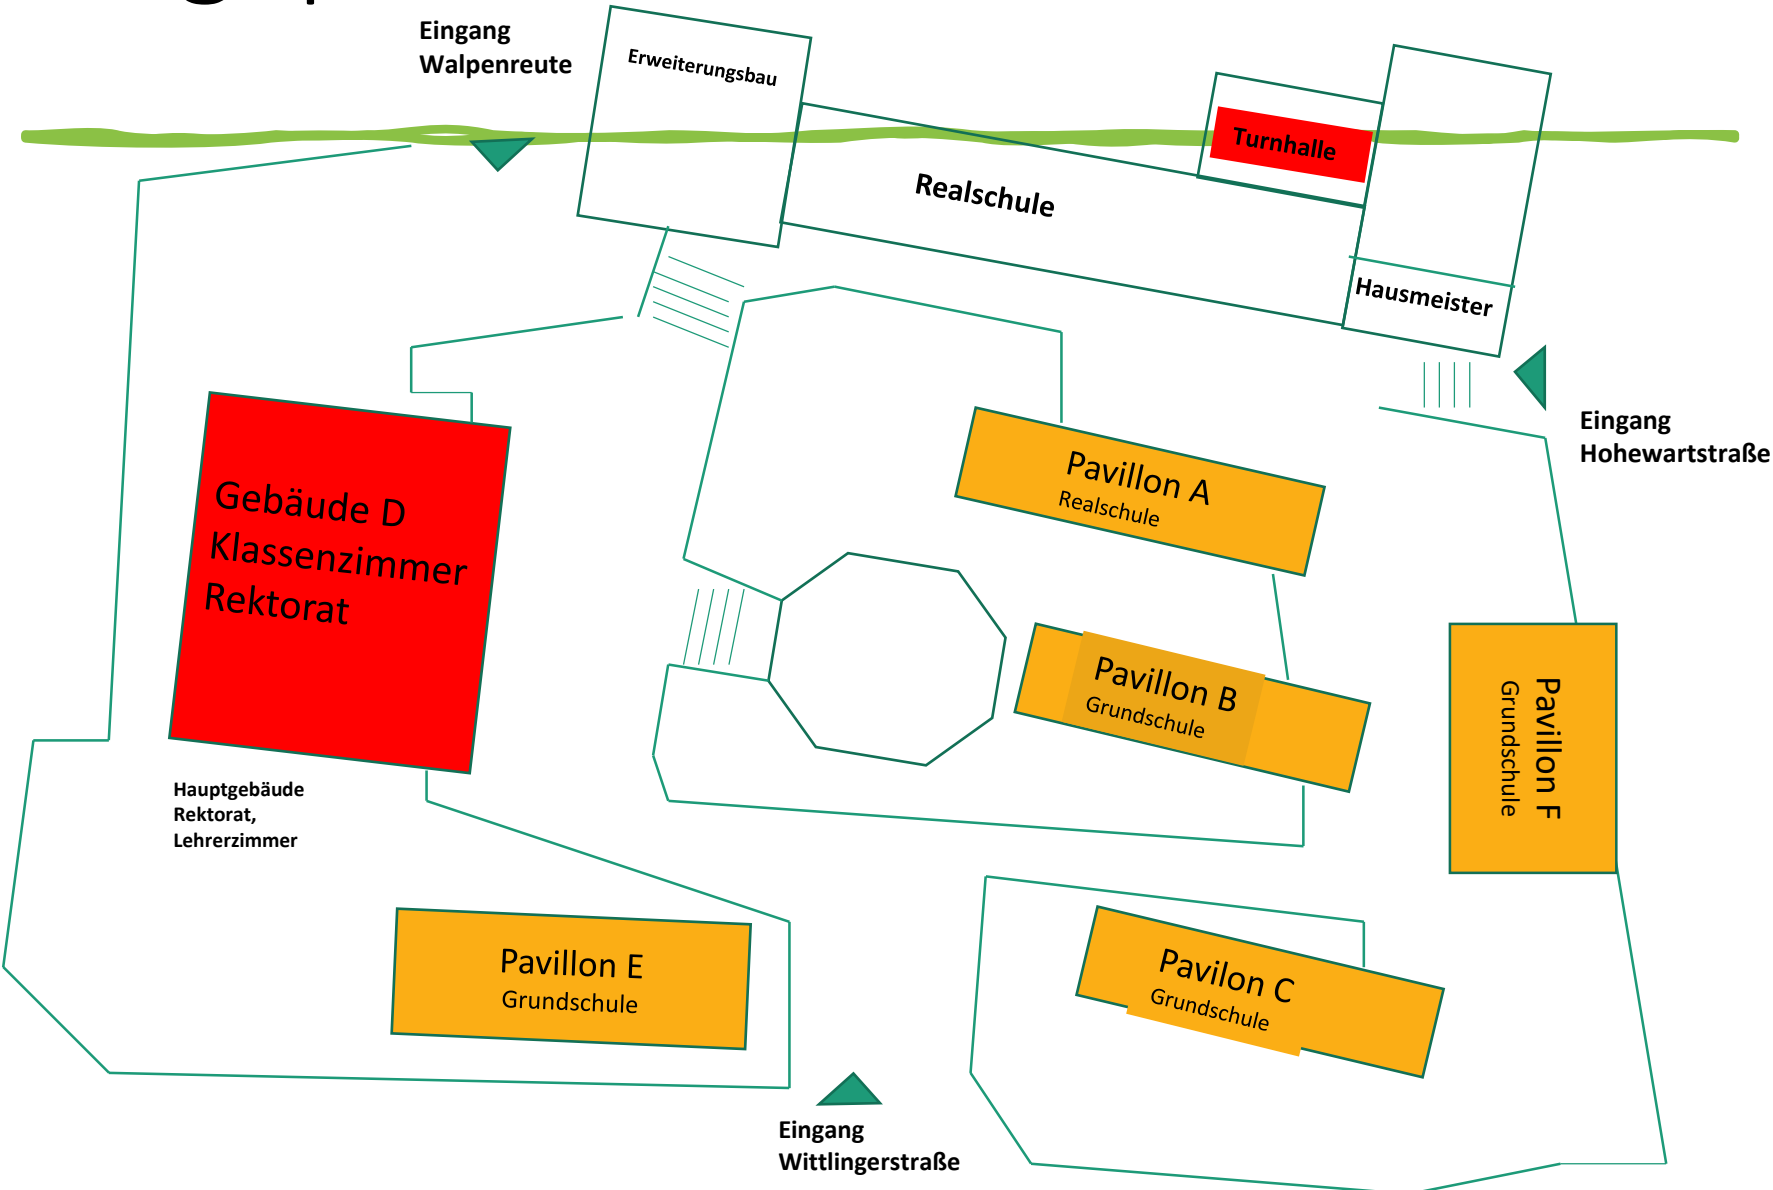

Herzlich
Willkommen

Unsere Grundschule

Unsere Homepage:
www.hohewartschule.de

Unsere Grundschule

Ablauf des 1. Schultags

Schulaufnahmefeiern in 3 Blöcken

Unterrichtseinheit für die Kinder
Elterncafé für Eltern und Gäste

Gottesdienste

Lageplan

Hohewartschule

Stundenplan Ganzttag

Klasse 1 Ganzttag		Montag	Dienstag	Mittwoch	Donnerstag	Freitag	
7:00 – 8:00		Frühbetreuung					
8:00 – 8:45		1	5	9	13	17	
8:45 – 9:30		2	6	10	14	18	
9:30 – 9:50		Pause					
9:50 – 10:35		3	7	11	15	19	
10:35 – 11:20		4	8	12	16	20	
11:20 – 11:40		Pause					
11:40 – 12:25		5	GT Übungszeit	GT Übungszeit	24	25	
12:30 – 13:00		Mittagsband mit Mittagessen					Spätbetreuung
13:00 – 14:00							
14:00 – 14:45	14:00 – 15:00	GT Übungszeit	Reli	GT	GT AG	GT Übungszeit	
14:45 – 15:30			Reli				
15:00 – 16:00		Spätbetreuung					
16:00 – 17:00		Spätbetreuung					